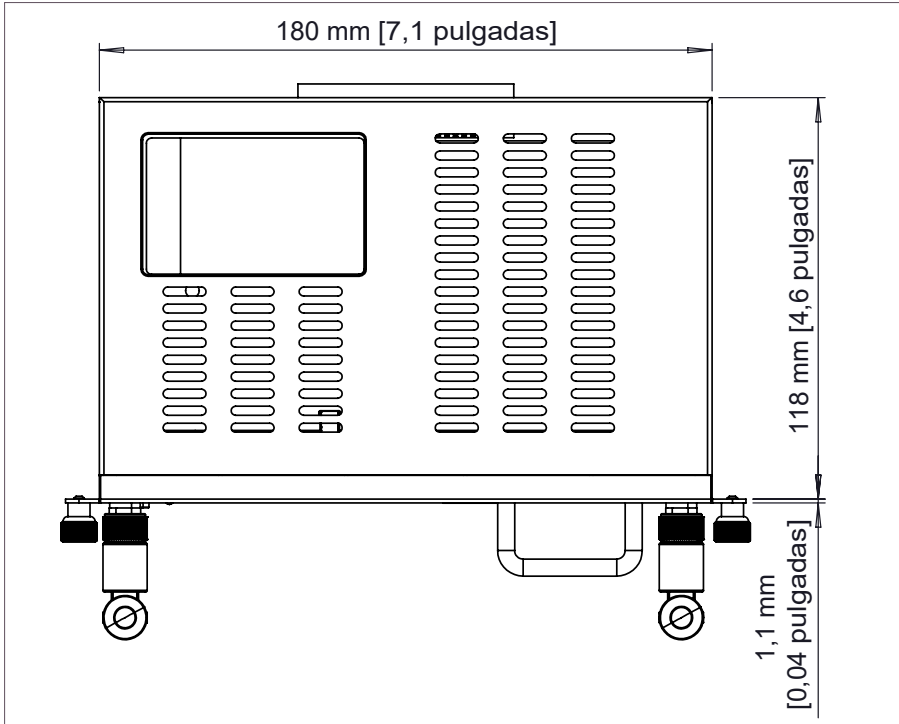

Promethean OPS-A

DIBUJOS TÉCNICOS

Vista superior