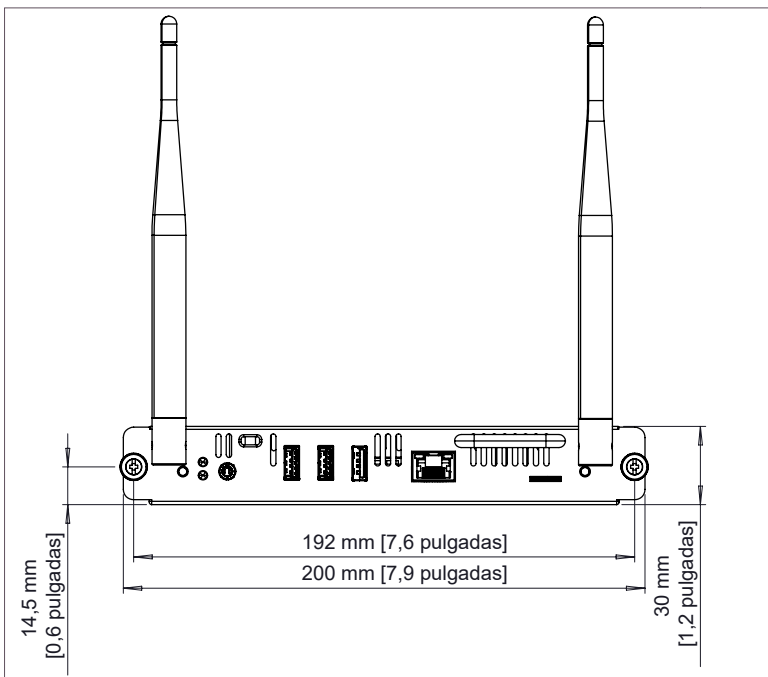

## ESPECIFICACIONES FÍSICAS

Dimensiones del producto	200 x 120 x 30 mm (7,9 x 4,7 x 1,2 pulgadas)
Dimensiones de la caja	265 x 212 x 50 mm (10,4 x 8,4 x 2 pulgadas)
Peso neto	0,7 kg (1,5 libras)
Peso de la caja	0,84 kg (1,85 libras)

## DIBUJOS TÉCNICOS

Vista superior

Vista frontal

Vista lateral