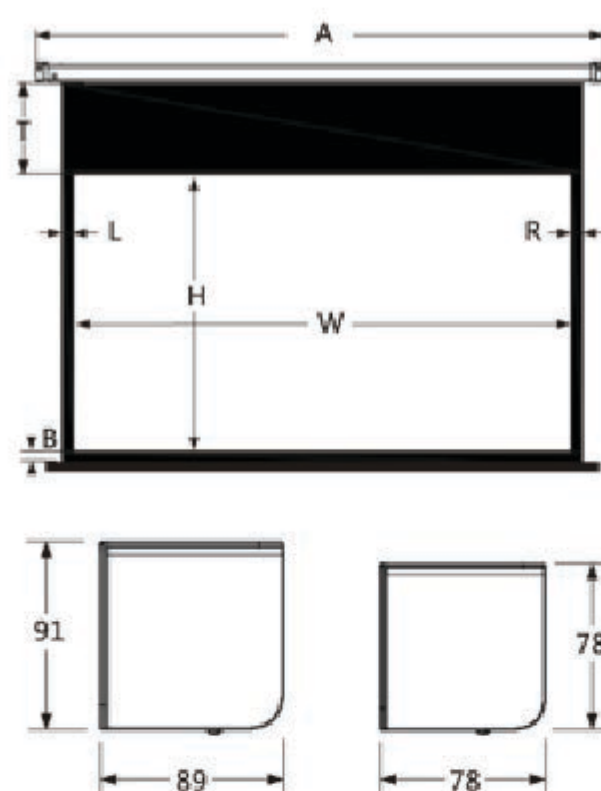

Custom size

Screen fabric has a black border all around.

Standard large upper black drop for format at 16:9 and 2.35:1.

Customer-required format or black border is acceptable.

Screen selection

Matte White , High Contrast Grey , Beperformer 1.5 , High Gain. Super Gain 3.5.

format	spec	viewing area(mm)			black drop(mm)			insatlition size(mm)			package(mm)		
		W	x	H	T	B	L/R	A	D	H	L	W	H
4:3	72"	1460	1100	80	20	50	1779	76	76	2029	158	165	
	84"	1704	1278	80	20	50	2023	76	76	2188	158	165	
	100"	2030	1520	80	20	50	2349	76	76	2514	158	165	
	120"	2340	1755	80	20	50	2659	76	76	2824	158	165	
16:9	66"	1460	820	1000	20	50	1779	76	76	1944	158	165	
	77"	1704	958	850	20	50	2023	76	76	2188	158	165	
	92"	2030	1145	670	20	50	2349	76	76	2514	158	165	
	100"	2214	1245	570	20	50	2533	76	76	2698	158	165	
16:10	106"	2340	1320	500	20	50	2659	76	76	2824	158	165	
	120"	2656	1494	330	20	50	2975	76	76	3140	158	165	
	68"	1460	900	910	20	50	1779	76	76	1944	158	165	
	79"	1704	1065	750	20	50	2023	76	76	2188	158	165	
1:1	93"	2030	1268	550	20	50	2349	76	76	2514	158	165	
	103"	2214	1384	430	20	50	2533	76	76	2698	158	165	
	109"	2347	1463	350	20	50	2659	76	76	2824	158	165	
	123"	2656	1660	200	20	50	2975	76	76	3140	158	165	
1:1	60"x60"	1520	1520	80	20	50	1874	76	76	2080	158	165	
	70"x70"	1780	1780	80	20	50	2134	76	76	2340	158	165	
	84"x84"	2030	2030	80	20	50	2384	76	76	2590	158	165	