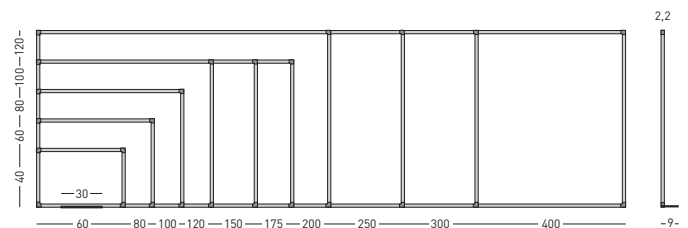

01 Visualplan

Planning Sisplamo

720

PS design

10

*	↖	↗	x
720/10	720/10/M	40 x 60	2,2 30
720/1	720/1/M	60 x 80	2,2 30
720/2	720/2/M	80 x 100	2,2 30
720/3	720/3/M	100 x 120	2,2 30
720/4	720/4/M	100 x 150	2,2 30
720/5	720/5/M	100 x 175	2,2 30
720/6	720/6/M	120 x 200	2,2 30
720/7	720/7/M	120 x 250	2,2 30
720/8	720/8/M	120 x 300	2,2 30
720/9	720/9/M	120 x 400	2,2 30

* Superficie mate para proyección.
* Matt slate projection screen.

ES | Pizarra mural acero vitrificado

Pizarra mural blanca enmarcada con perfil de aluminio anodizado en color plata. Superficie magnética de acero vitrificado a 800° C con garantía de por vida. Ref. /M - versión mate apta para proyectar. Rotulable en seco. Incluye cajetín de 30 cm.

FR | Tableau émaillé

Tableau émaillé blanc avec encadrement en aluminium anodisé couleur argent aux coins arrondis en plastique. Surface magnétique émaillée vitrifiée à 800° C "Garantie à vie". Ref. /M - blanc pour projection. Livré avec auget porte marqueurs de 30 cm.

A

rail

A	↕	↗	↔	⊠
720/2	80 x 100	2,2	30	
720/3	100 x 120	2,2	30	
720/4	100 x 150	2,2	30	
720/5	100 x 175	2,2	30	

B	↔	↕
RP/000	-	8
RP/100	100	8
RP/200	200	8
RP/300	300	8

RP/L 5 x 8 90°

RP/30 2,5 5

pg. 34-35

B