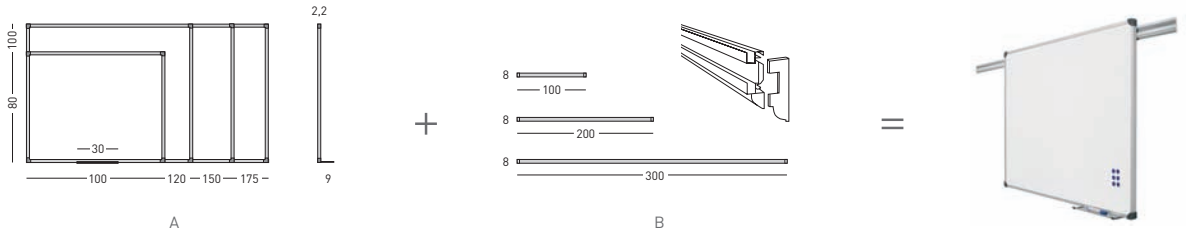

A

rail

A	↕	↗	↔	⊠
720/2	80 x 100	2,2	30	
720/3	100 x 120	2,2	30	
720/4	100 x 150	2,2	30	
720/5	100 x 175	2,2	30	

B	↔	↕
RP/000	-	8
RP/100	100	8
RP/200	200	8
RP/300	300	8

RP/L 5 x 8 90°

RP/30 2,5 5

pg. 34-35

B

T

	↕	↗	↔	⊠
A 705/A	190	100 x 80	2,2	73
B 706/A	190	100 x 120	2,2	96
C 713/A	190	100 x 150	2,2	96
D 714/A	210	120 x 200	2,2	96

C

delta

	↕	↗	↔	⊠
A 707/A	190	100 x 80	2,2	73
B 708/A	190	100 x 120	2,2	96
C 715/A	190	100 x 150	2,2	96
D 716/A	210	120 x 200	2,2	96

X

acces

pg. 36-37