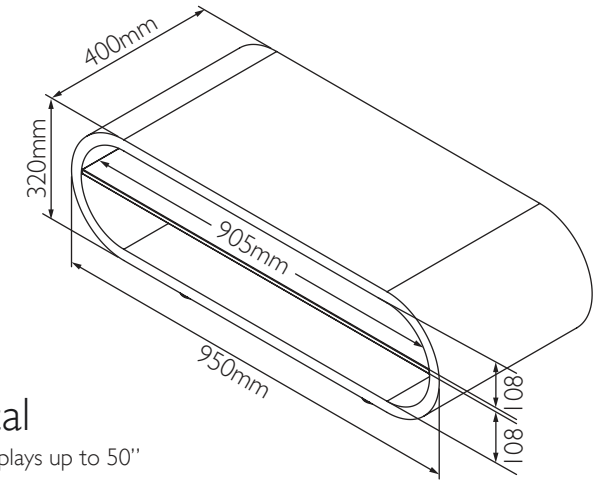

## Technical

Suitable for displays up to 50"

Max 50kg top surface

Max 30kg shelf

Max 30kg lower surface

(W) 950mm (D) 400mm (H) 320mm